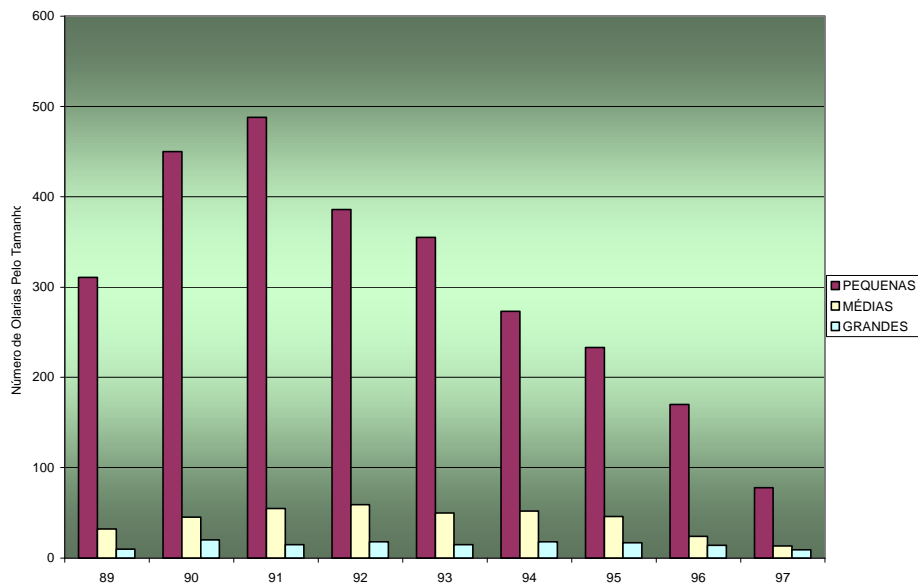

Obs.: Considerou-se como pequenas, as olarias que consomem até 3.600t/ano de argila, médias de 3.601 até 9.000t/ano e grandes aquelas com consumo superior a 9.000t/ano de argila.

Fig. 02: Número de Olarias que declararam Produção ao IPISM entre 89 e 97