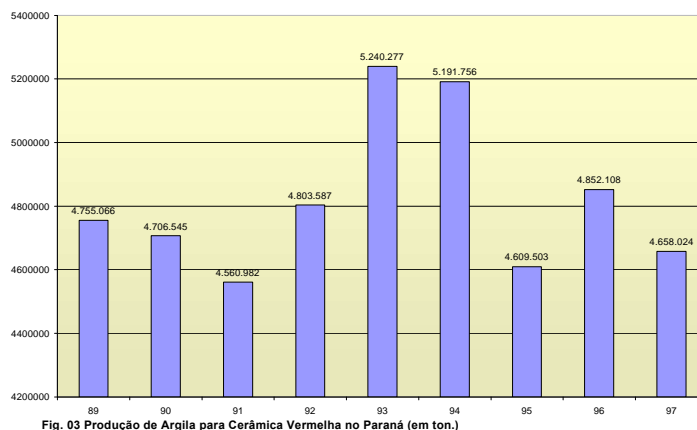

Região	N.º de Olarias Existentes	N.º de Olarias Pesquisadas	Produção de Argila acumulada (ton.) – 89 a 97	Milheiros/Mês /olaria
Noroeste	114	60	5.150.066	207
Oeste	142	77	9.284.351	299
Centro-sul	114	74	4.324.144	174
Norte	192	129	6.085.154	145
Interior	286	165	7.231.816	116
RMC	507	347	11.302.315	102
Total	1000	852	43.377.846	147

Tabela 2.4 - Número de empresas e produção de argila por região (pesquisa de campo – MINEROPAR 96/97).

Considerou-se os dados do IAPSM como sendo uma boa amostragem estatística, as informações de campo da MINEROPAR como um bom referencial da realidade de produção de produtos de cerâmica vermelha no estado e, a curva de consumo energético como base da evolução da produção desta indústria no estado, resultando na figura 03 abaixo.

Fig. 03 Produção de Argila para Cerâmica Vermelha no Paraná (em ton.)

De acordo com os levantamentos da MINEROPAR as olarias do interior do estado empregam em média 15 empregados/olaria, enquanto a Região Metropolitana a média fica em torno de 7 empregados/olaria. Estima-se que o número total empregos neste setor seja de aproximadamente 12.000 empregos diretos, considerando que a RMC congrega cerca de 37% do número total de olarias do estado, estimado em 1.000 unidades.

2.8 As regiões produtoras do Estado do Paraná

O Estado do Paraná pode ser subdividido em 6 regiões produtoras de cerâmica vermelha (mapa 02, tab. 2.4), cada qual com a sua característica particular.

A região noroeste