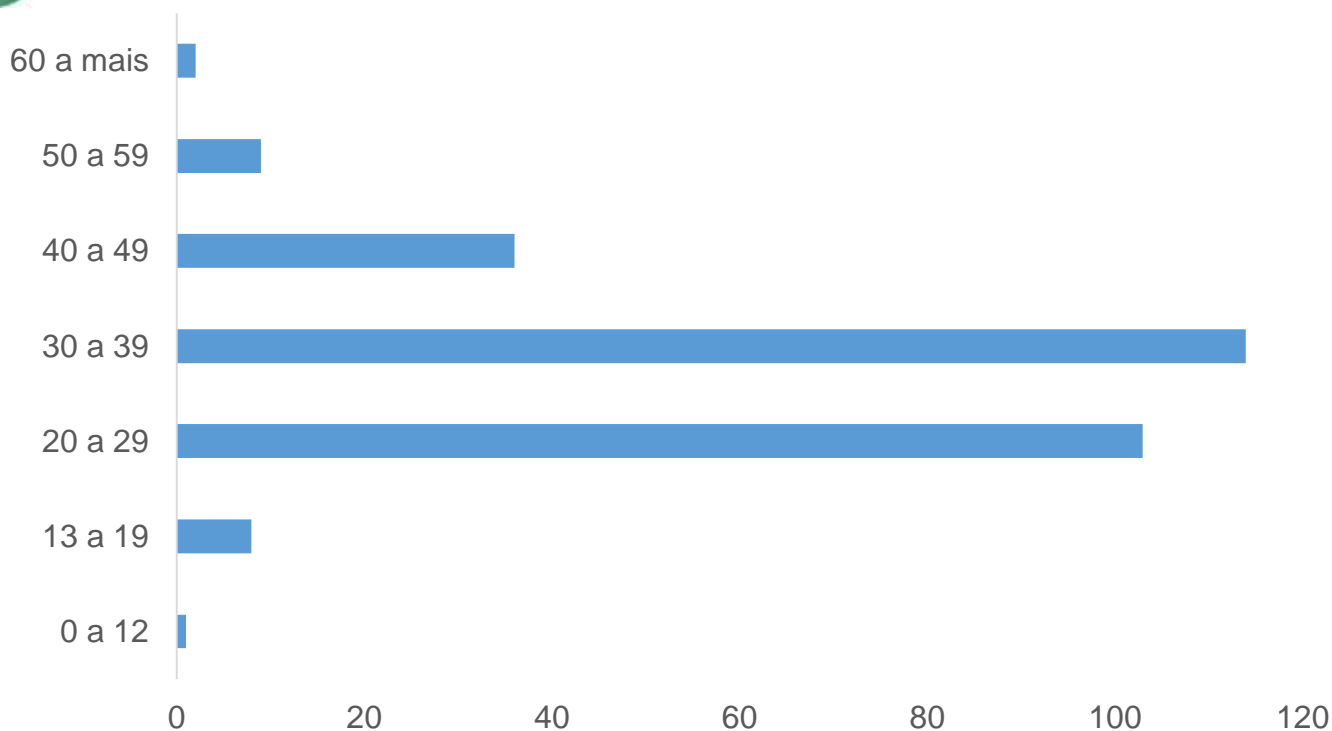

## CASOS CONFIRMADOS NO PARANÁ

Nesta Quarta-Feira (30) foram confirmados 04 novos casos, 01 em Curitiba, 01 em Pinhais, 01 em Araucária e 01 em Colombo.

Total: **278**

## SEXO

15

263

## FAIXA ETÁRIA