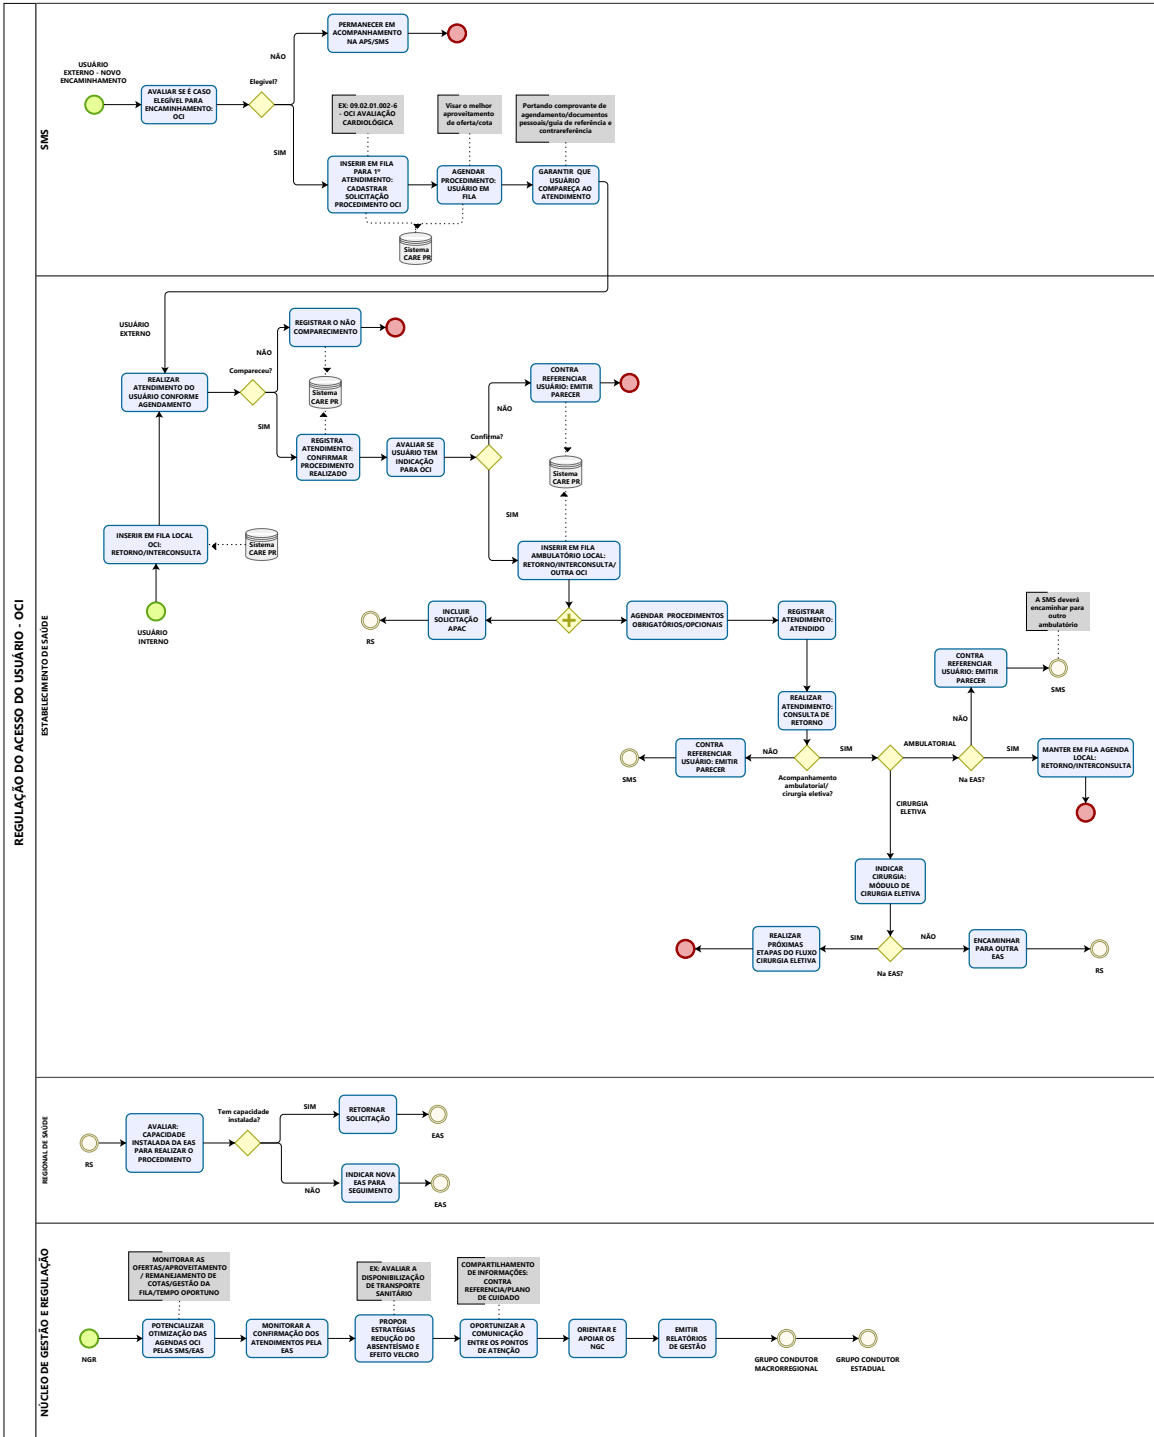

FLUXO OCI REGULAÇÃO DO ACESSO DO USUÁRIO

Bizagi Modeler

Índice

FLUXO OCI REGULAÇÃO DO ACESSO DO USUÁRIO.....	1
BIZAGI MODELER.....	1
1 DIAGRAMA 1.....	3

1 DIAGRAMA 1

Versão:

1.0

Autor: