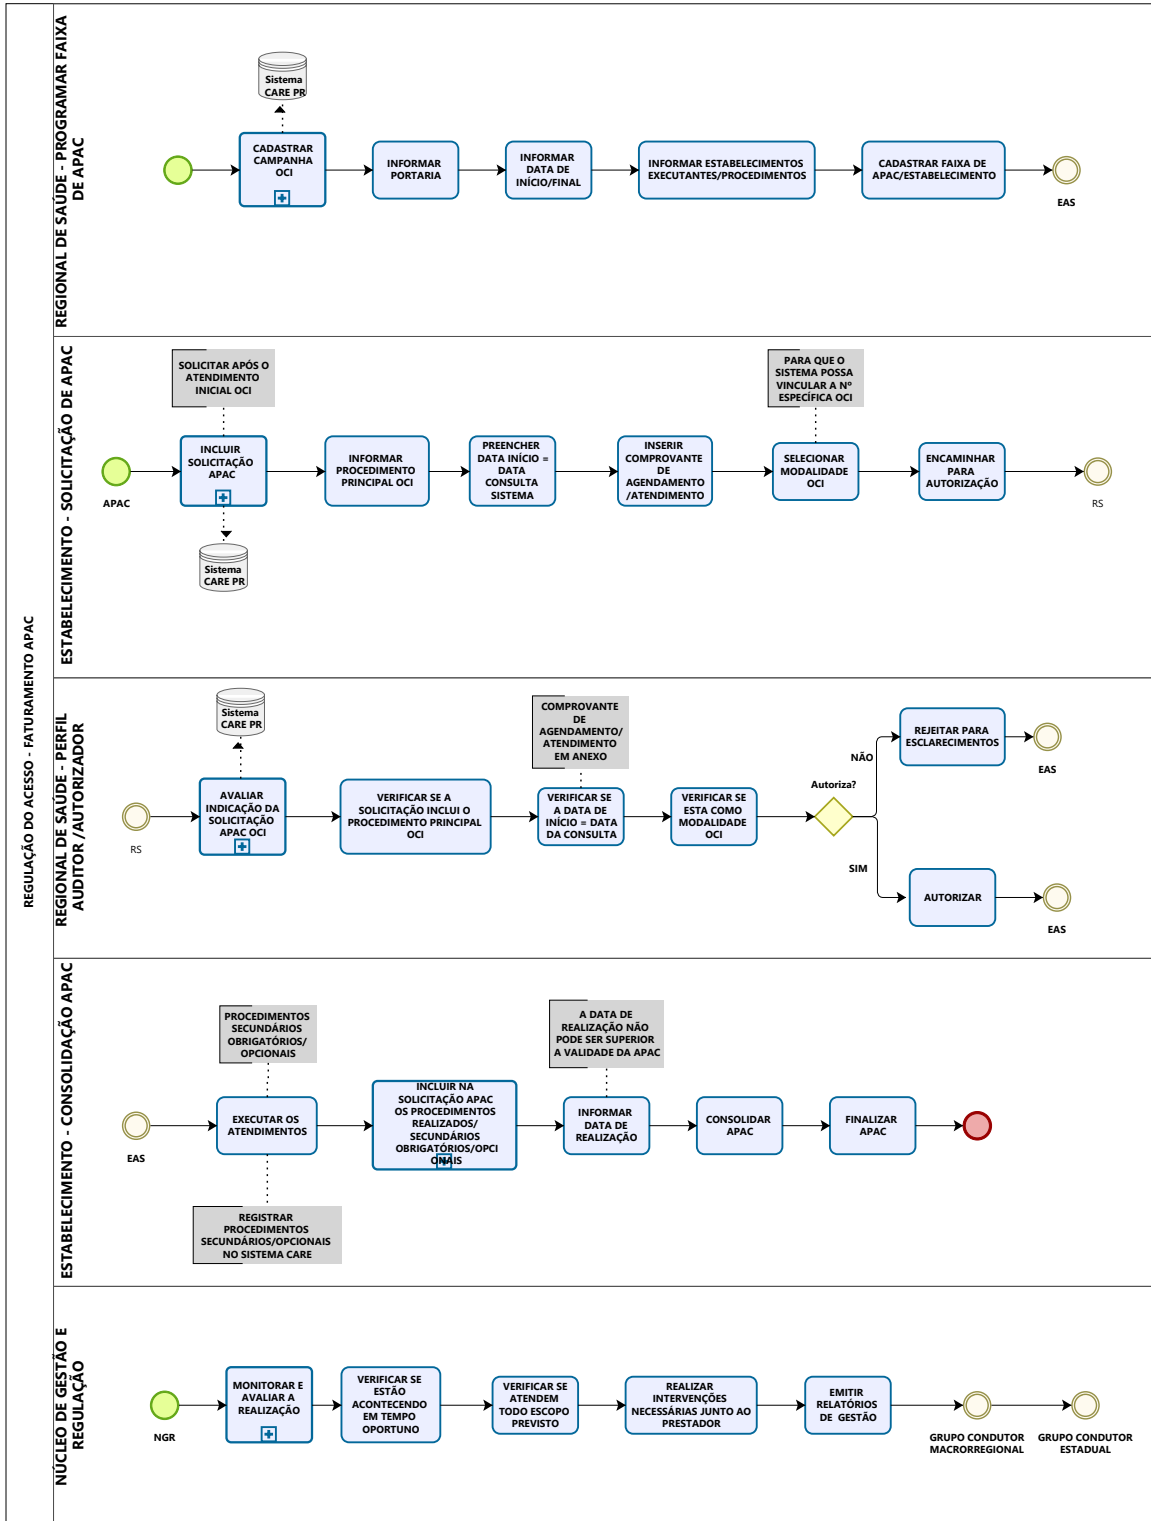

# **FLUXO OCI REGULAÇÃO DO ACESSO FATURAMENTO APAC**

Bizagi Modeler

## Índice

FLUXO OCI REGULAÇÃO DO ACESSO FATURAMENTO APAC.....	1
BIZAGI MODELER.....	1
1 DIAGRAMA 1.....	3

# 1 DIAGRAMA 1

**Versão:**

1.0

**Autor:**

fernanda.florentino