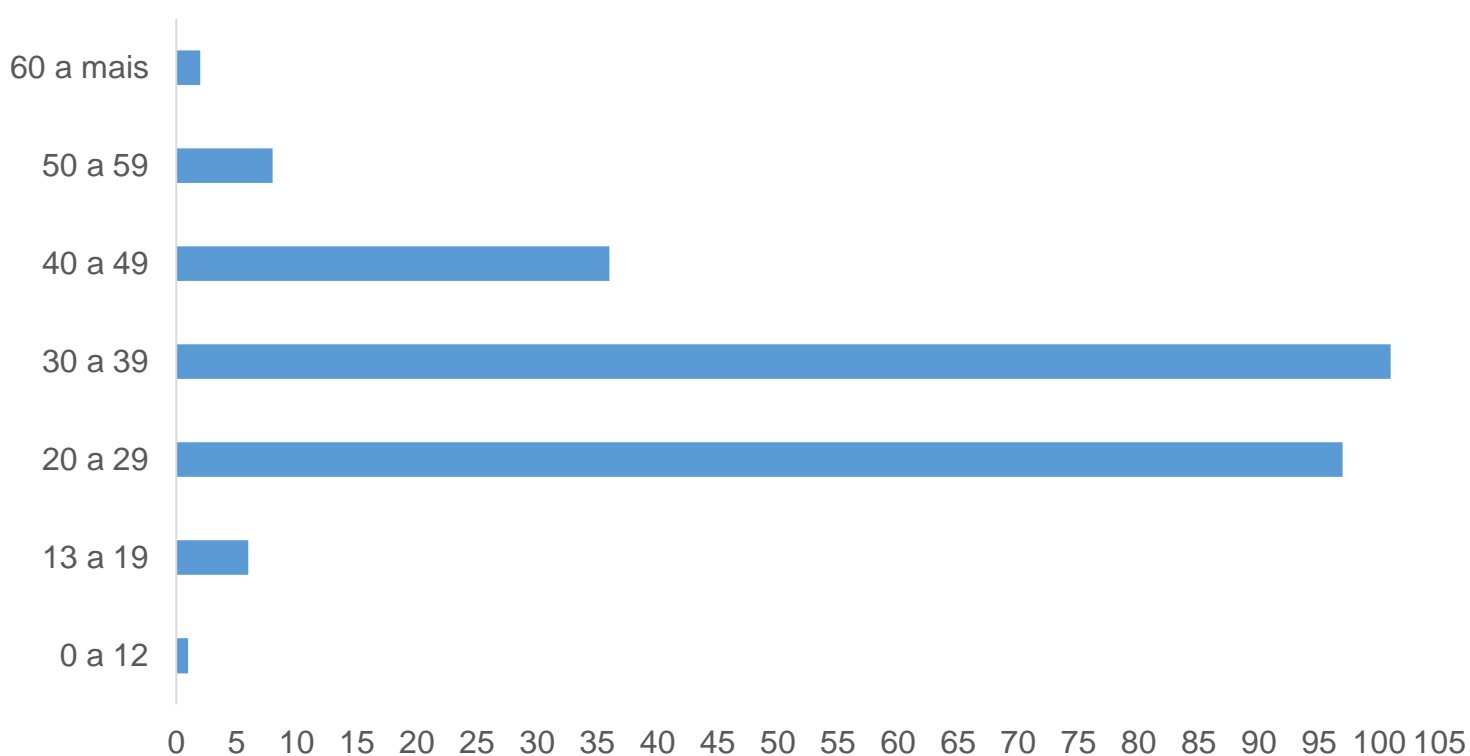

CASOS CONFIRMADOS NO PARANÁ

Nesta Terça-Feira (01) não há registro de novos casos confirmados no Paraná

Total: **259**

SEXO

15

244

FAIXA ETÁRIA

NOTIFICAÇÕES

Regional de Saúde	Município de Residência	Confirmados	Descartados	Suspeitos
1ª RS - Paranaguá	Guaratuba		1	
	Matinhos	1	4	
	Paranaguá	4	11	2
2ª RS - Metropolitana	Almirante Tamandaré	1	2	
	Araucária	4	19	1
	Balsa Nova		1	
	Bocaiúva do Sul		1	
	Campina Grande do Sul		7	
	Campo Largo	4	10	13
	Campo Magro		4	
	Cerro Azul		2	
	Colombo	8	17	2
	Contenda		1	
	Curitiba	184	300	70
	Fazenda Rio Grande		10	
	Itaperuçu		2	
	Lapa	2	3	6
	Mandirituba		1	
	Piên		7	
	Pinhais	4	23	1
	Piraquara	2	10	
	Quatro Barras		1	2
Quitandinha		2		
São José dos Pinhais	7	27	4	
Tijucas do Sul		1		
3ª RS - Ponta Grossa	Carambeí		1	
	Castro		2	
	Ipiranga		1	
	Palmeira	1	2	
	Piraí do Sul		1	
	Ponta Grossa	1	21	1
	São João do Triunfo		3	
5ª RS - Guarapuava	Cantagalo		1	
	Guarapuava		1	1
	Nova Laranjeiras		1	