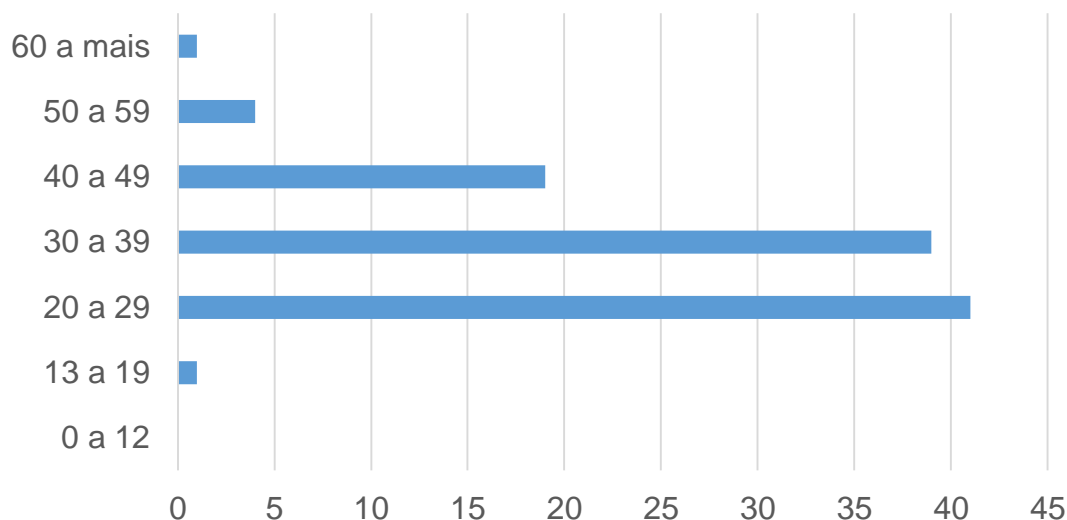

SEXO

8

97

FAIXA ETÁRIA

NOTIFICAÇÕES

Regional de Saúde	Município de Residência	Confirmados	Descartados	Suspeitos
1ª RS - Paranaguá	Paranaguá	3	2	1
2ª RS - Metropolitana	Almirante Tamandaré	1		
	Araucária	2	6	5
	Bocaiúva do Sul		1	1
	Campina Grande do Sul		2	
	Campo Largo	1		2
	Campo Magro			1
	Cerro Azul			1
	Colombo	2	1	1
	Curitiba	84	88	57
	Fazenda Rio Grande		2	4
	Itaperuçu			2
	Lapa		2	
	Piên			1
	Pinhais		7	5
	Piraquara			1
	São José dos Pinhais	1	4	4
	Tijucas do Sul			1
3ª RS - Ponta Grossa	Carambeí		1	
	Castro		1	
	Ponta Grossa		2	6
	São João do Triunfo			1
5ª RS - Guarapuava	Cantagalo		1	
	Guarapuava			1
6ª RS - União da Vitória	Cruz Machado			2
	União da Vitória			1
7ª RS - Pato Branco	Coronel Vivida			2
	Mangueirinha			1
7ª RS - Pato Branco	Pato Branco		2	
8ª RS - Francisco Beltrão	Francisco Beltrão		1	